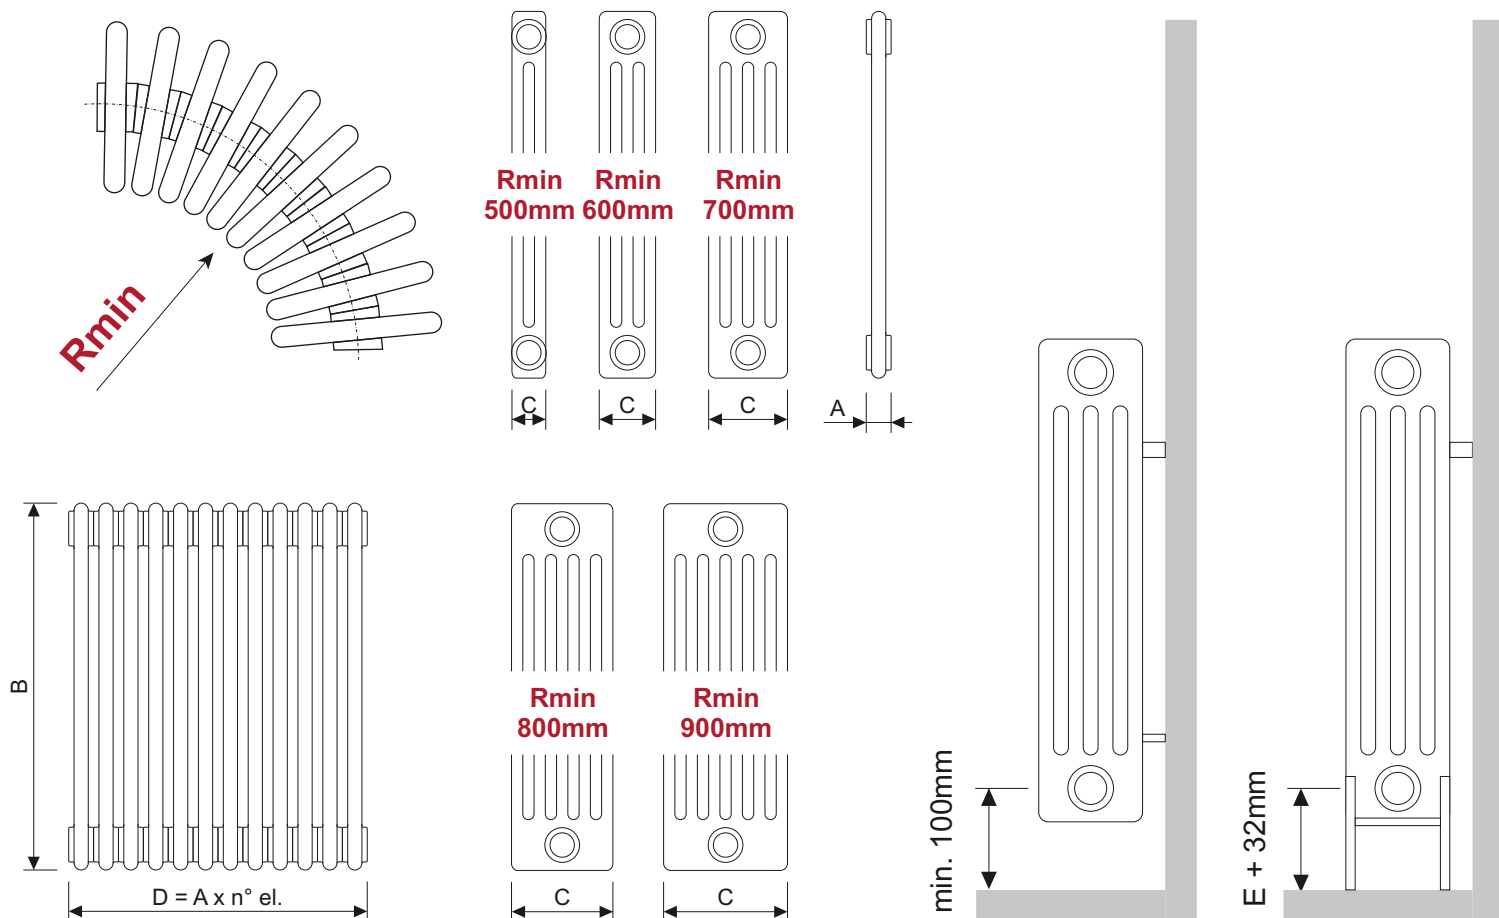

Anuova.Special

Technické údaje | Technical data

1-6	7-12	13-18	20-21*
+0 €	+35 €	+80 €	+150 €

*) vč. regulačního ventilu a termohlavice | valve incl. thermostatic head

Možnosti připojení | Connection methods

Příplatky za jiné způsoby připojení | surcharges for connections

1x G1/2" odvětrávací ventil | air vent
3x G1/2" zátka | plug
4x držák na zeď | steel brackets
2x distanční šrouby | distance brackets
2-4x hmoždinky, šrouby | wall plugs, screws

Montážní sada | Installation kit

A = 45mm
B = 300, 400, 500, 600, 750, 900, 1000, 1500, 1800, 2000 mm
C = 66, 107, 148, 189, 230mm
D = A x n° el.
E = 120 - 145mm

Rozměry | Sizes

+30% ostatní barvy | other colours
+0% RAL bílá | white
Barva | Colour

 Horizontální varianta | Horizontal version

odolnost při +2°C ~ +45°C | vlhkost 20%-70%
RAL práškové lakování | RAL coating
Povrch | Surface

 El. varianta | El. version

ocel | steel
Materiál | Material

 dle požadavků místnosti | according room standards
Radiátor na míru | Made to measure