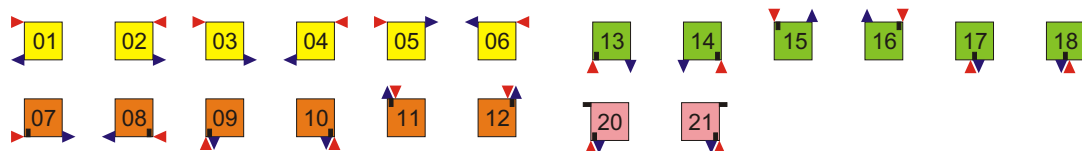

Anuova.Special

Technické údaje | Technical data

1-6	7-12	13-18	20-21*
+0 €	+35 €	+80 €	+150 €

*) vč. regulačního ventilu a termohlavice | valve incl. thermostatic head

Možnosti připojení | Connection methods

Příplatky za jiné způsoby připojení | surcharges for connections

1x G1/2" odvětrávací ventil | air vent
3x G1/2" zátka | plug
4x držák na zeď | steel brackets
2x distanční šrouby | distance brackets
2-4x hmoždinky, šrouby | wall plugs, screws

Montážní sada | Installation kit

A = 45mm
B = 300, 400, 500, 600, 750, 900, 1000, 1500, 1800, 2000 mm
C = 66, 107, 148, 189, 230mm
D = A x n° el.
E = 120 - 145mm

Rozměry | Sizes

+30% ostatní barvy | other colours
+0% RAL bílá | white
Barva | Colour