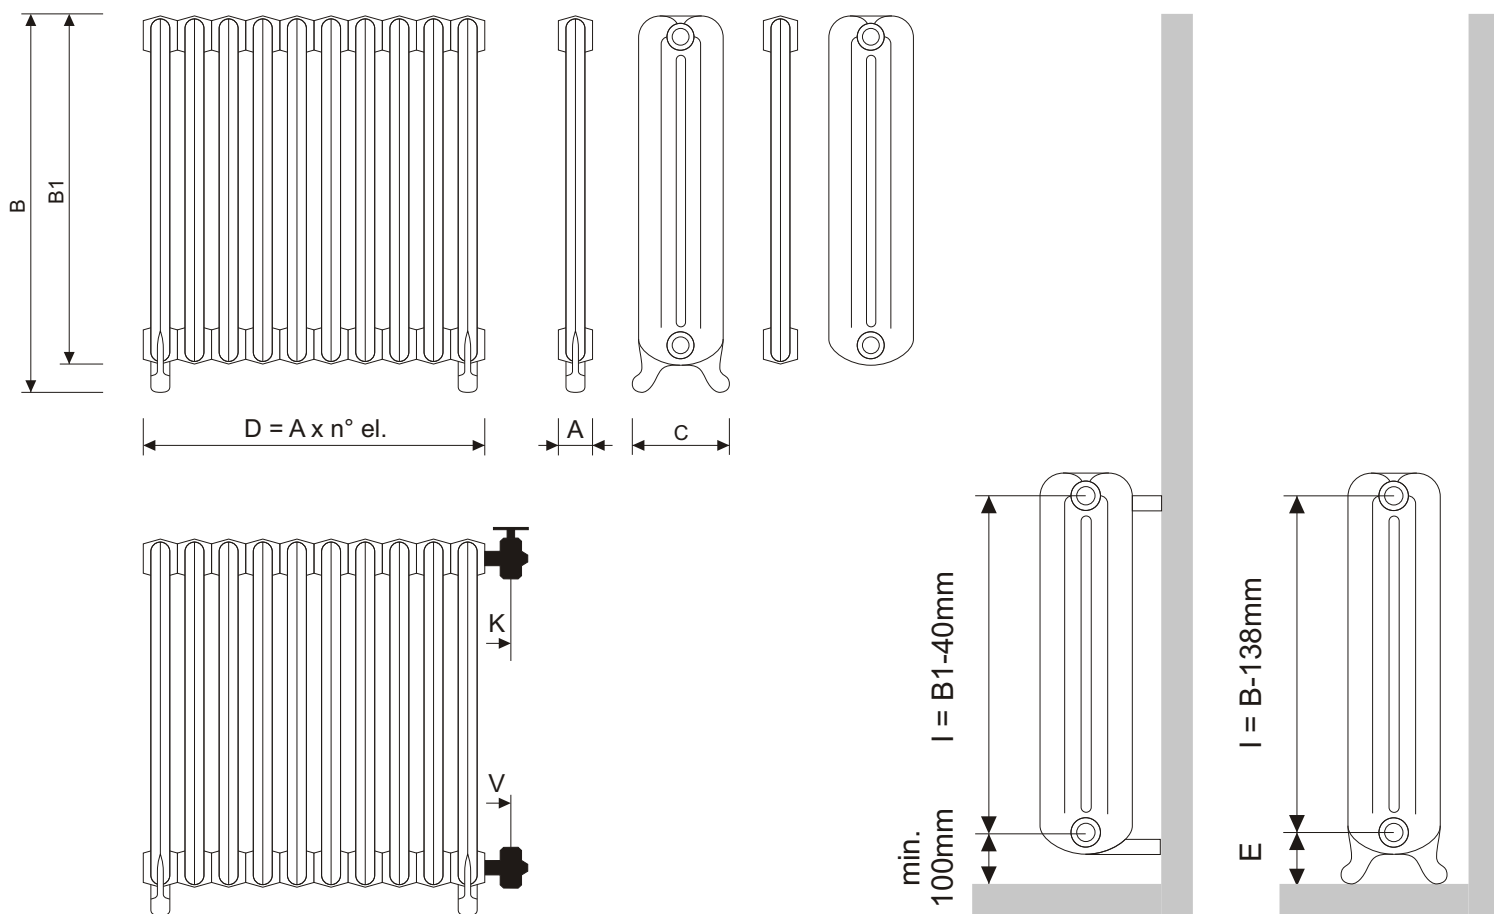

Epoca

Technické údaje | Technical data

Možnosti připojení | Connection methods

1x G1/2" odvzdušňovací zátka | air vent
1x zátka | plug
4x konzola na zeď | steel brackets
4x hmoždinka | wall plugs

Sada pro zavěšení (přípl.) | Wallkit (not incl.)

max. 110° C | max. 6 bar
Provozní požadavky | System requirements

ventily | valve ArtDECO K=65mm, V=65mm
ventily | valve Liberty K=65mm, V=65mm
ventily | valve EPOCA K=70mm, V=55mm
ventily | valve ANUOVA K=55mm, V=55mm

Rozteče ventilů | Distances for valve connections

A = 76,4mm
B = 838mm, B1 = 740mm
C = 214mm
D = A x n° el.
E = 98mm

Rozměry | Sizes Epoca

Horizontální varianta | Horizontal version

~ 230V, 50Hz | max. 700 Watt
El. varianta | El. version