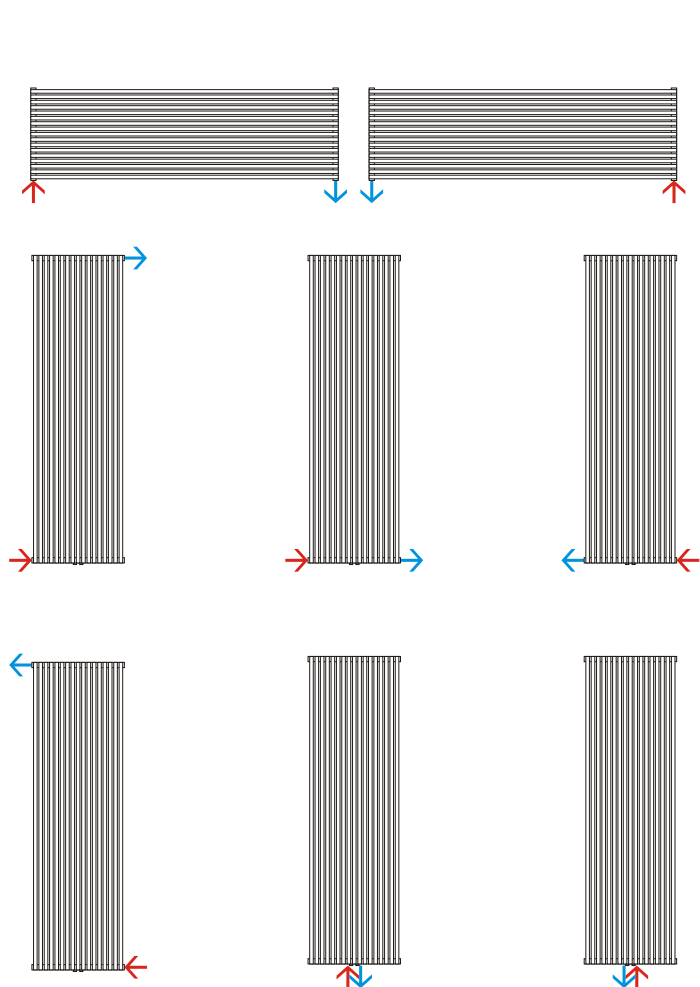

Vulcanix Vertical | Horizontal double

Technické údaje | Technical data

Možnosti připojení | Connection methods

1x G1/2" odvzdušňovací ventil | air vent
1x G1/2" zátka | plug
4x držák na zeď | steel brackets
4x hmoždinky, šrouby | wall plugs, screws

Montážní sada | Installation kit

A = 400, 600, 800mm
B = 1771mm
C = 95mm
I = B-36mm, I1 = 50mm

Rozměry | Sizes

A = 400, 600, 800mm
B = 1771mm
C = 105mm
I = B-36mm, I1 = 50mm

Vulcanix.double

+30% ostatní barvy | other colours
+0% RAL bílá | white
Barva | Colour

odolnost při +2°C ~ +45°C | vlhkost 20%-70%
RAL práškové lakování | RAL coating
Povrch | Surface

ocel | steel
Materiál | Material

max. 90° C | max. 8 bar
Provozní požadavky | System requirements

 pouze pro | only for Vulcanix.Horizontal double
bez středového připojení | without central connection
Horizontální varianta | Horizontal version