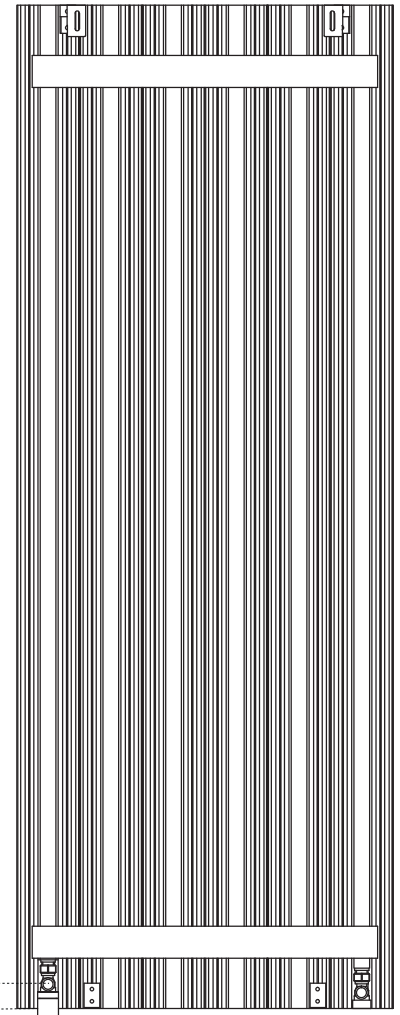

frontside | von vorne
voorkant | zepředu | спереди

MIN. 200

35

backside | von hinten
van achter | zezadu | сзади

L 600

H 1600

50

I 500

55

Connections | Anschlussmöglichkeiten
možnosti připojení | тип подключения:

14L

14R

backside | von hinten | achteraansluiting
spodní zadní | заднее подключение

Valve set is not included in price
Ventilset ist nicht im Preis inkl.
kranset is niet bij de prijs inbegrepen
sada ventilů není součástí ceny
комплект клапанов не включены

S	L	H	D	I
section	[mm]	[mm]	[mm]	[mm]
2	200	600	55	500
4	400	800	55	700
6	600	1000	55	900
8	800	1200	55	1100
10	1000	1400	55	1300
12	1200	1600	55	1500
14	1400	1800	55	1700
16	1600	2000	55	1900

frontside | von vorne
voorkant | zepředu | спереди

S	L	H	D	I
section	[mm]	[mm]	[mm]	[mm]
2	200	600	55	500
4	400	800	55	700
6	600	1000	55	900
8	800	1200	55	1100
10	1000	1400	55	1300
12	1200	1600	55	1500
14	1400	1800	55	1700
16	1600	2000	55	1900