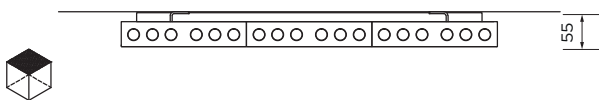

backside | von hinten
van achter | zezadu | сзади