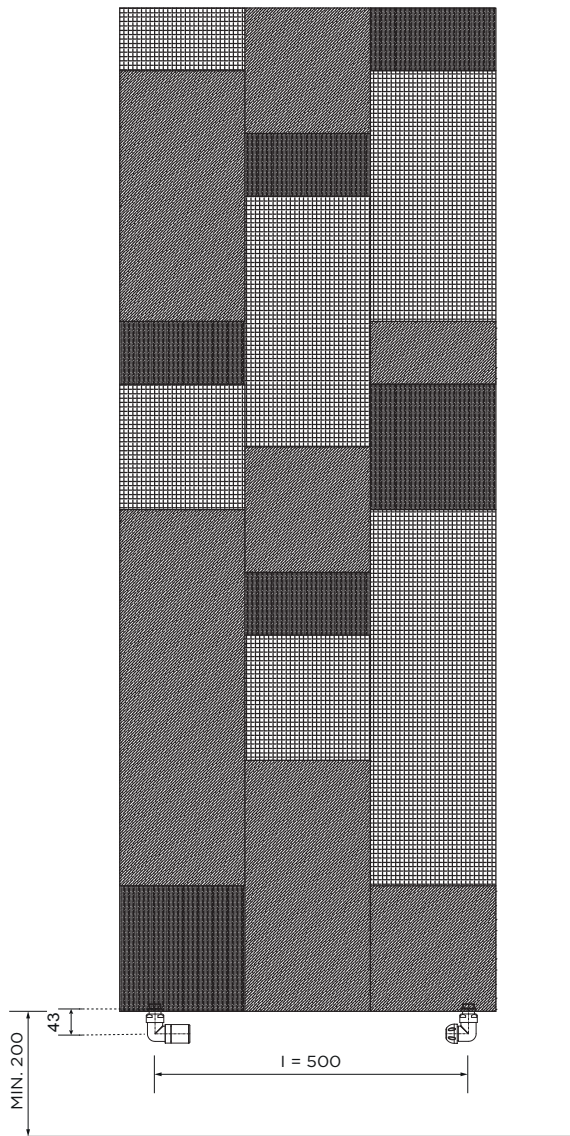

frontside | von vorne
voorkant | zepředu | спереди

MIN. 200

35

backside | von hinten
van achter | zezadu | сзади

L 600

H 1600

50

I 500

55

Connections | Anschlussmöglichkeiten
možnosti připojení | тип подключения:

14L

14R

backside | von hinten | achteraansluiting
spodní zadní | заднее подключение

Valve set is not included in price
Ventilset ist nicht im Preis inkl.
kranset is niet bij de prijs inbegrepen
sada ventilů není součástí ceny
комплект клапанов не включены

S	L	H	D	I
section	[mm]	[mm]	[mm]	[mm]
2	200	600	55	500
4	400	800	55	700
6	600	1000	55	900
8	800	1200	55	1100
10	1000	1400	55	1300
12	1200	1600	55	1500
14	1400	1800	55	1700
16	1600	2000	55	1900

frontside | von vorne
voorkant | zepředu | спереди

S	L	H	D	I
section	[mm]	[mm]	[mm]	[mm]
2	200	600	55	500
4	400	800	55	700
6	600	1000	55	900
8	800	1200	55	1100
10	1000	1400	55	1300
12	1200	1600	55	1500
14	1400	1800	55	1700
16	1600	2000	55	1900