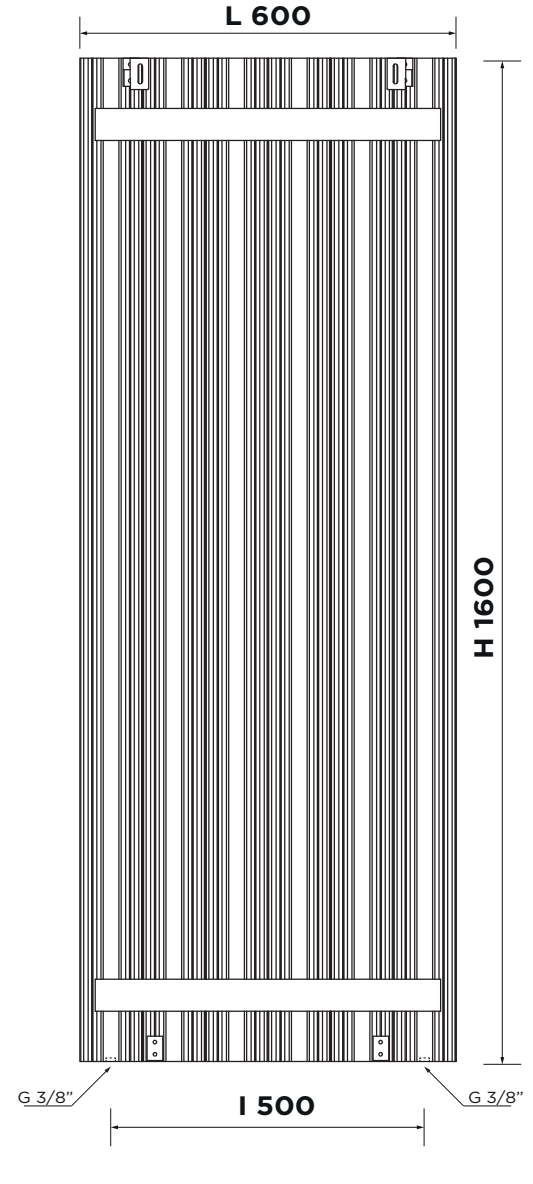

backside | von hinten
van achter | zezadu | сзади